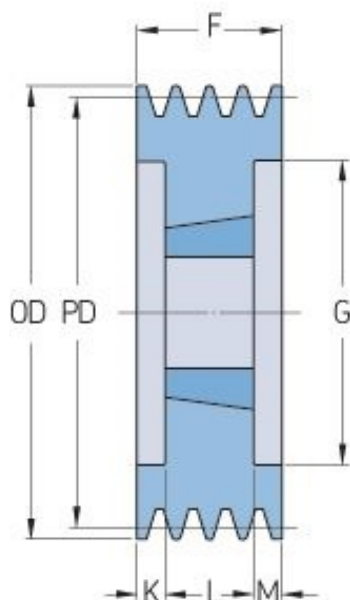

PHP 5SPB224TB

Roztečný průměr (mm)	224
Vnější průměr (mm)	231
Typ řemenice	3
Číslo pouzdra	3020
Min. vnitřní průměr (mm)	25
Max. vnitřní průměr (mm)	75
F (mm)	101
G (mm)	181
K (mm)	25
L (mm)	51
M (mm)	25
H (mm)	-
Hmotnost (kg)	13.7